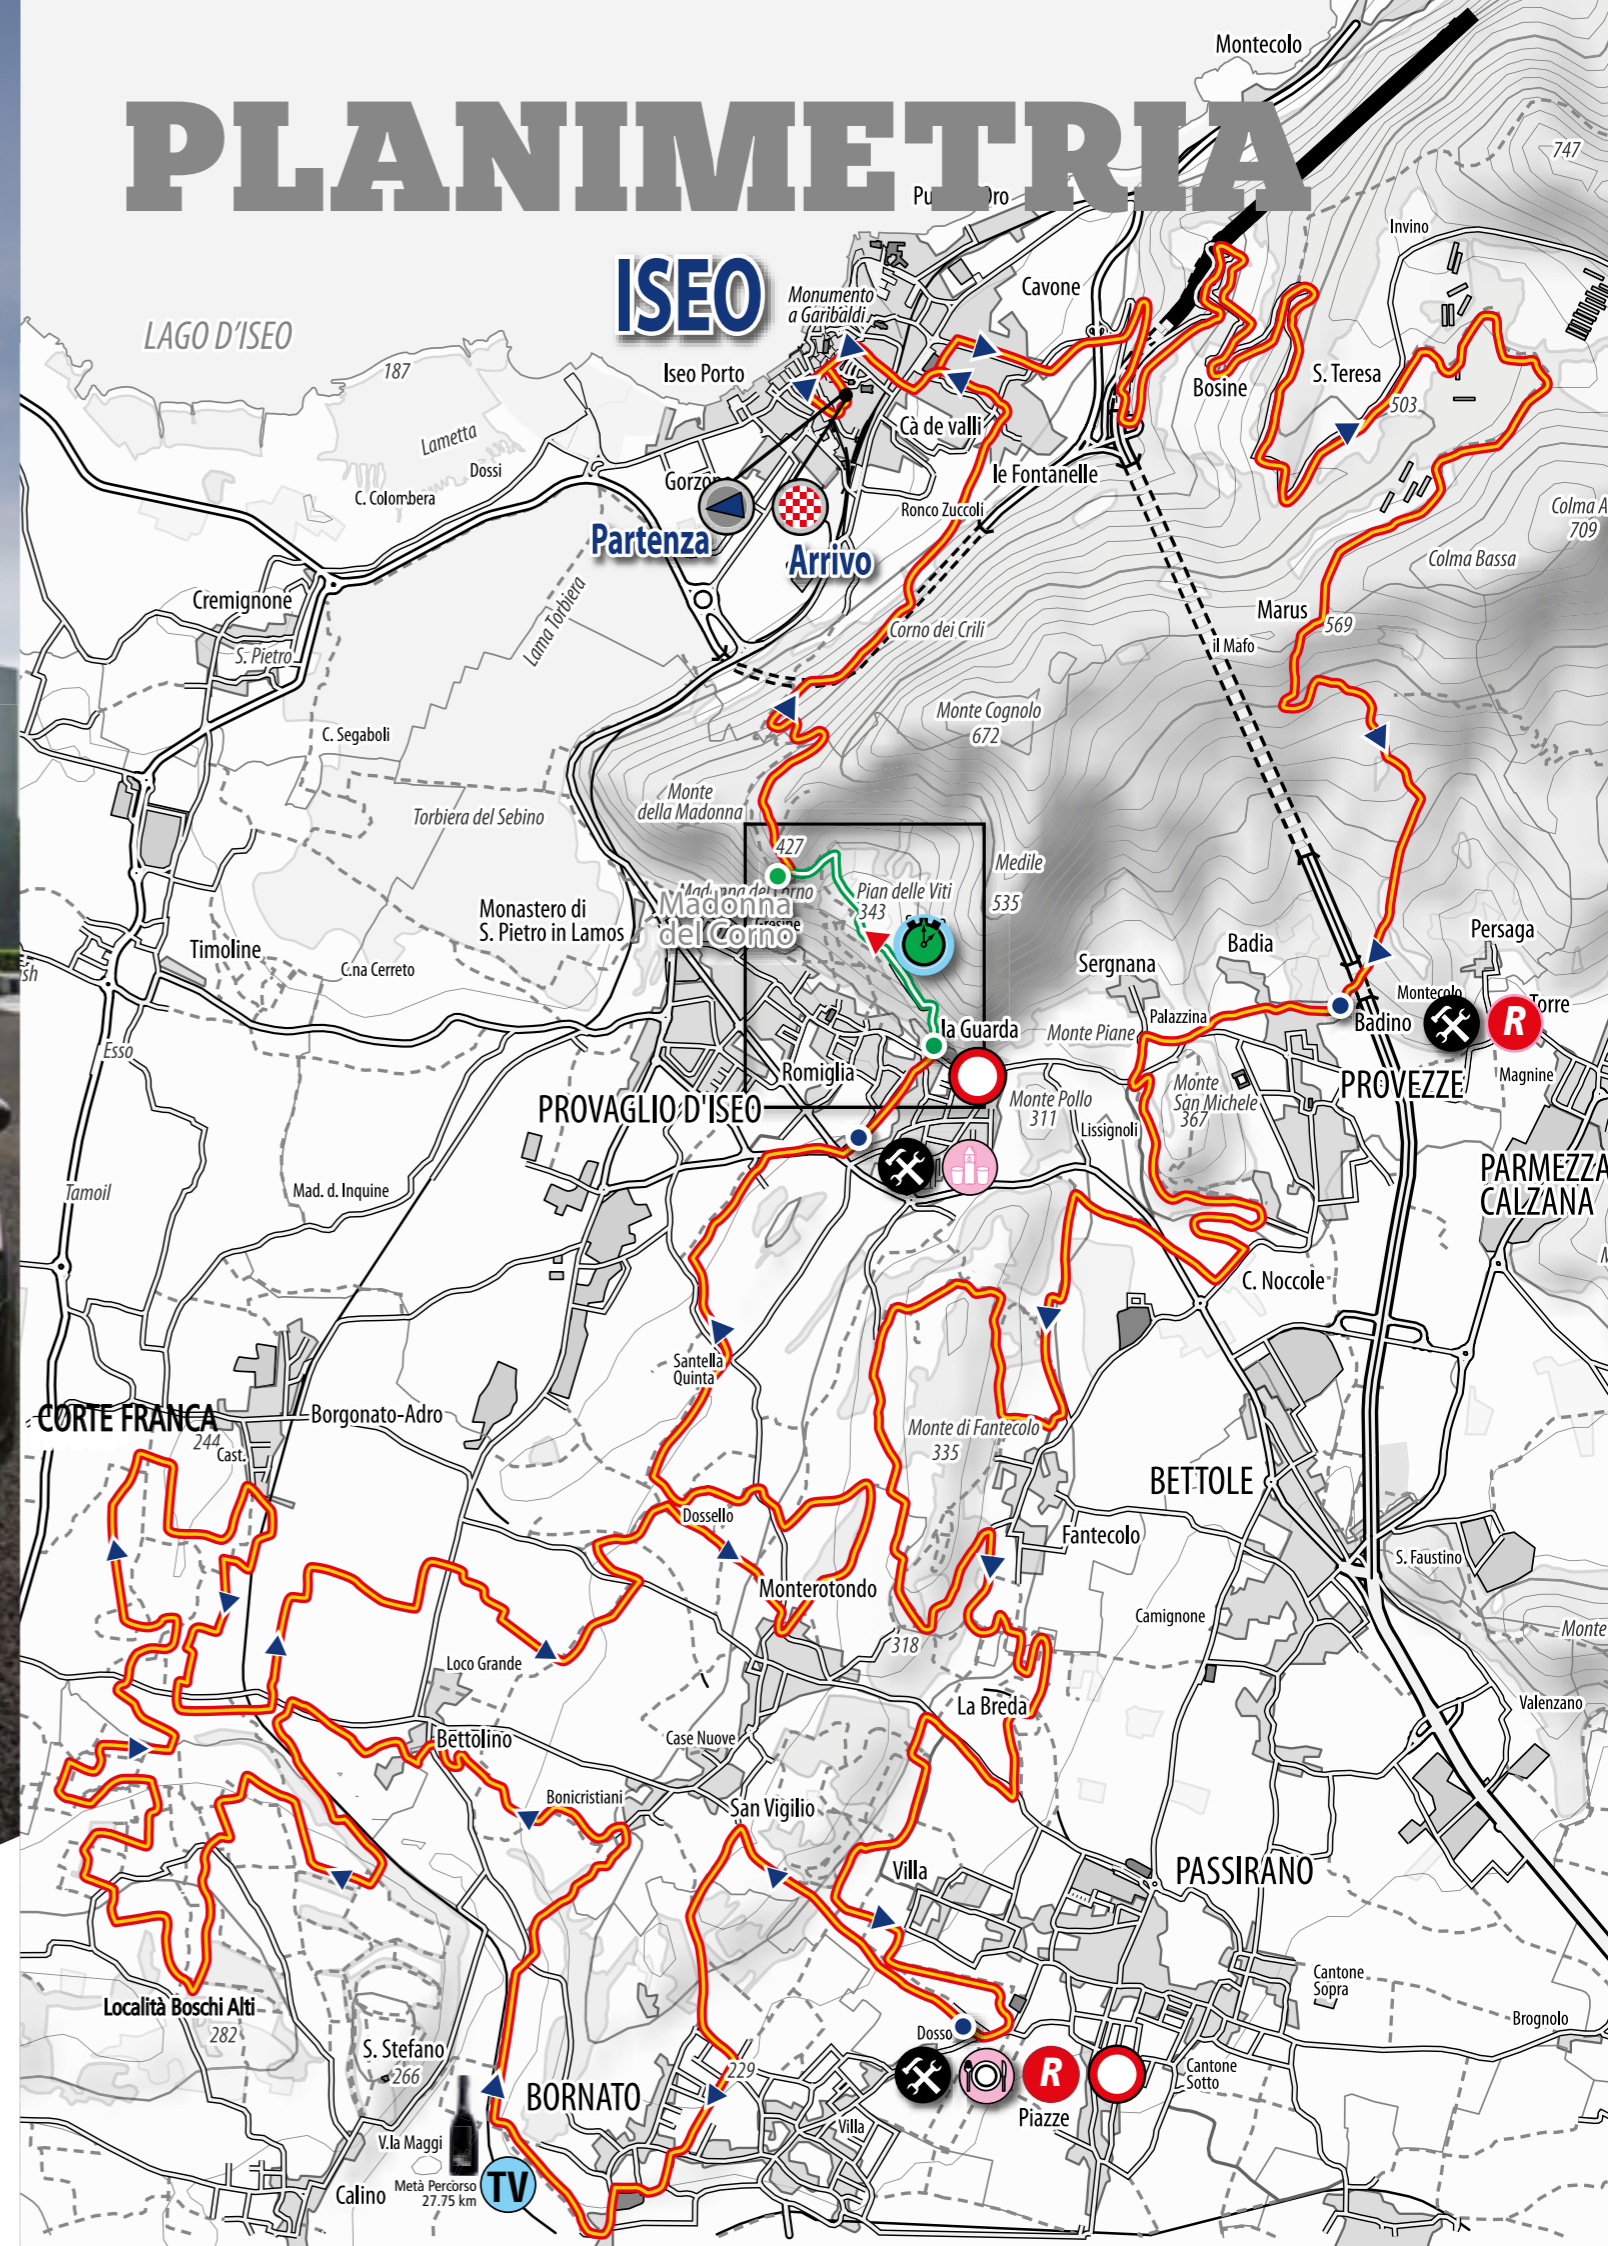

PLANIMETRIA