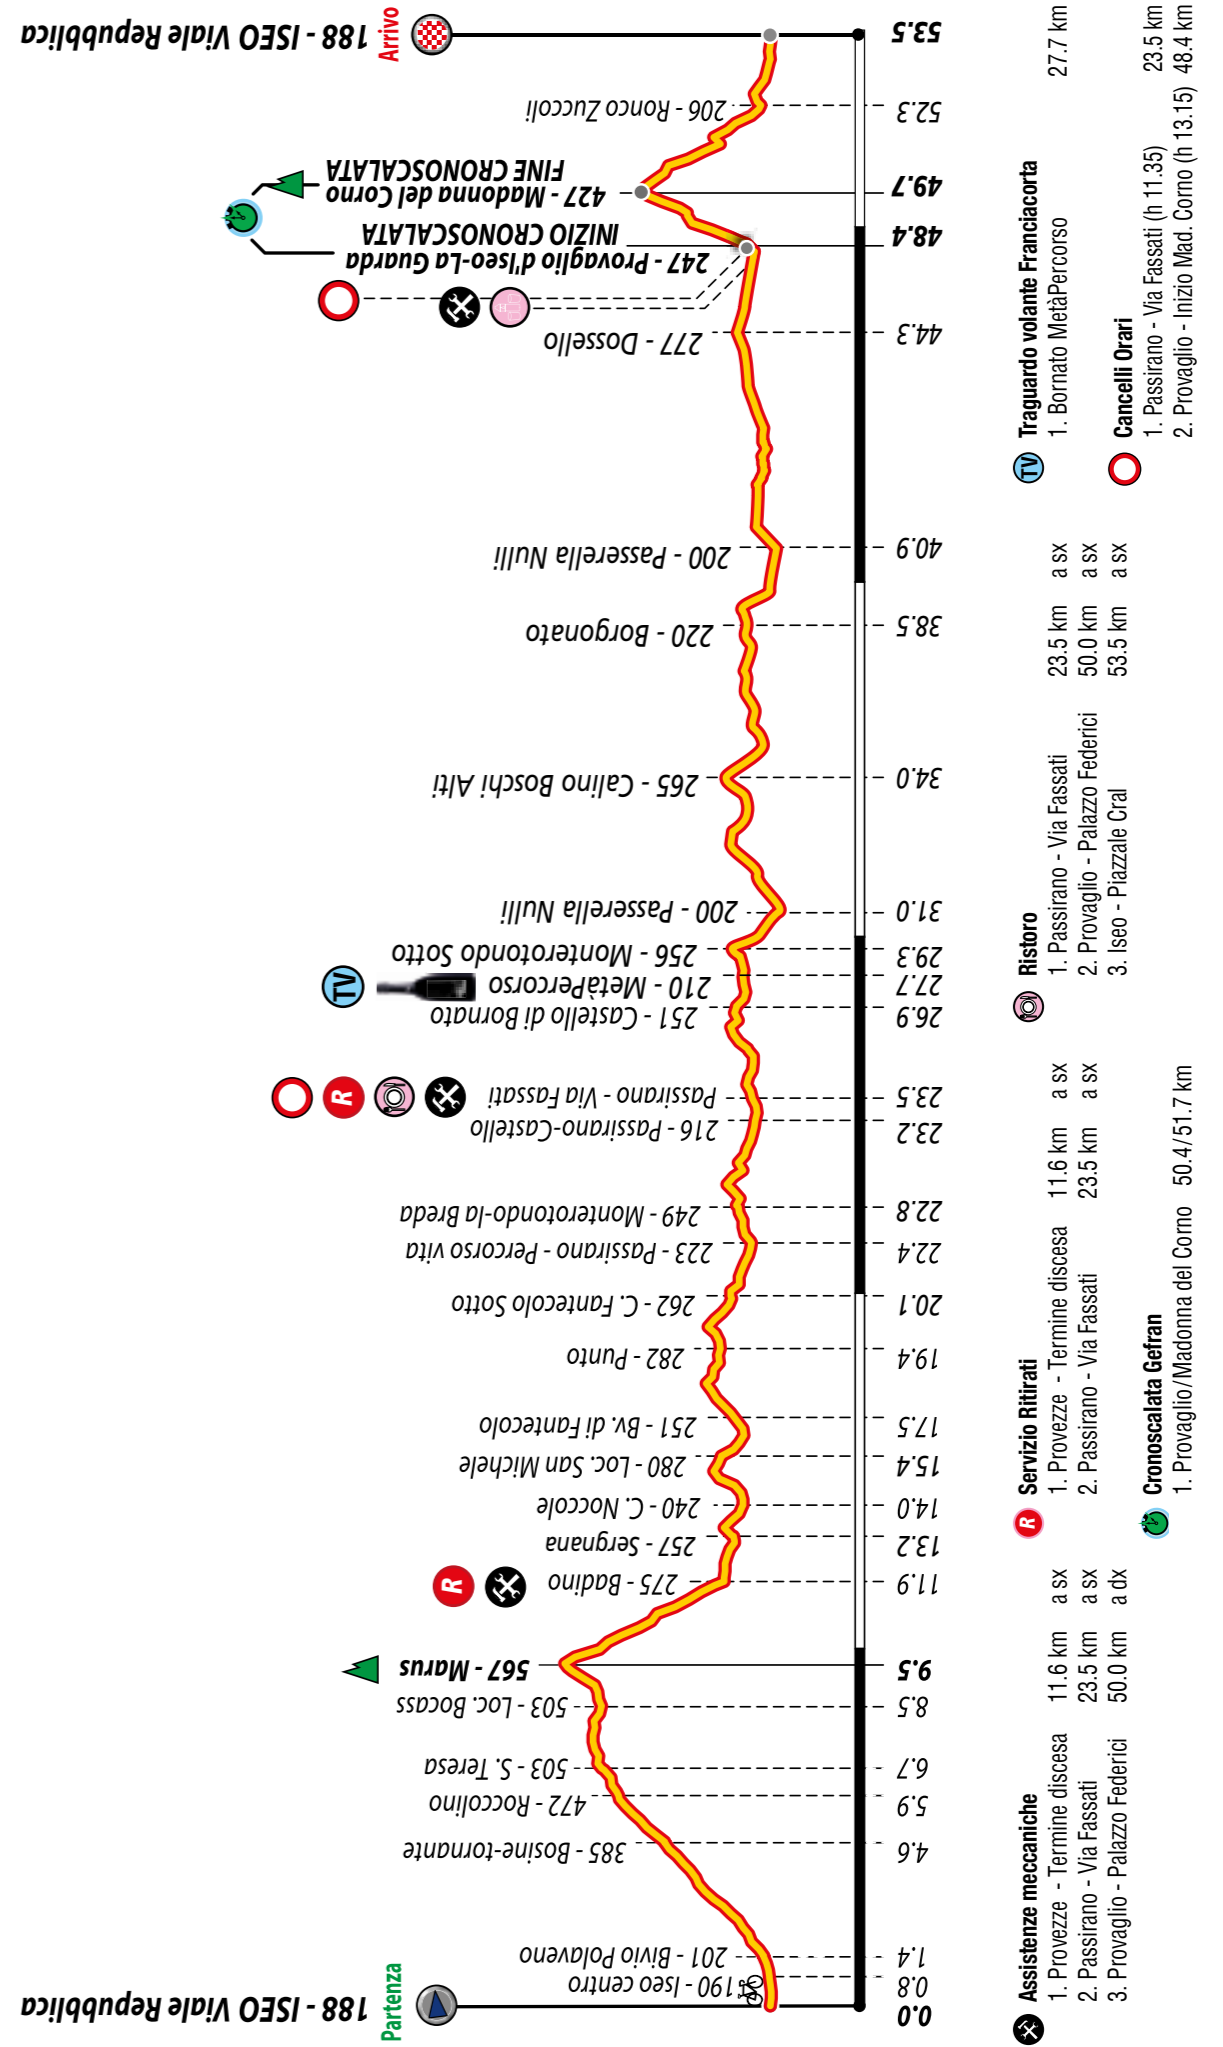

ALTIMETRIA

- ▲ **Assistenze meccaniche**
 1. Provezze - Termine discesa
 2. Passirano - Via Fassati
 3. Provaglio - Palazzo Federici
- ▲ **Cronoscalata Gefran**
 1. Provaglio/Madonna del Como 50.4/51.7 km
- ▲ **Servizio Ritirati**
 1. Provezze - Termine discesa
 2. Passirano - Via Fassati
- ▲ **Ristoro**
 1. Passirano - Via Fassati
 2. Provaglio - Palazzo Federici
 3. Iseo - Piazzale Cral
- ▲ **Traguardo volante Franciacorta**
 1. Bornato MetàPercorso 27.7 km
- ▲ **Cancelli Orari**
 1. Passirano - Via Fassati (h 11.35) 23.5 km
 2. Provaglio - Inizio Mad. Como (h 13.15) 48.4 km