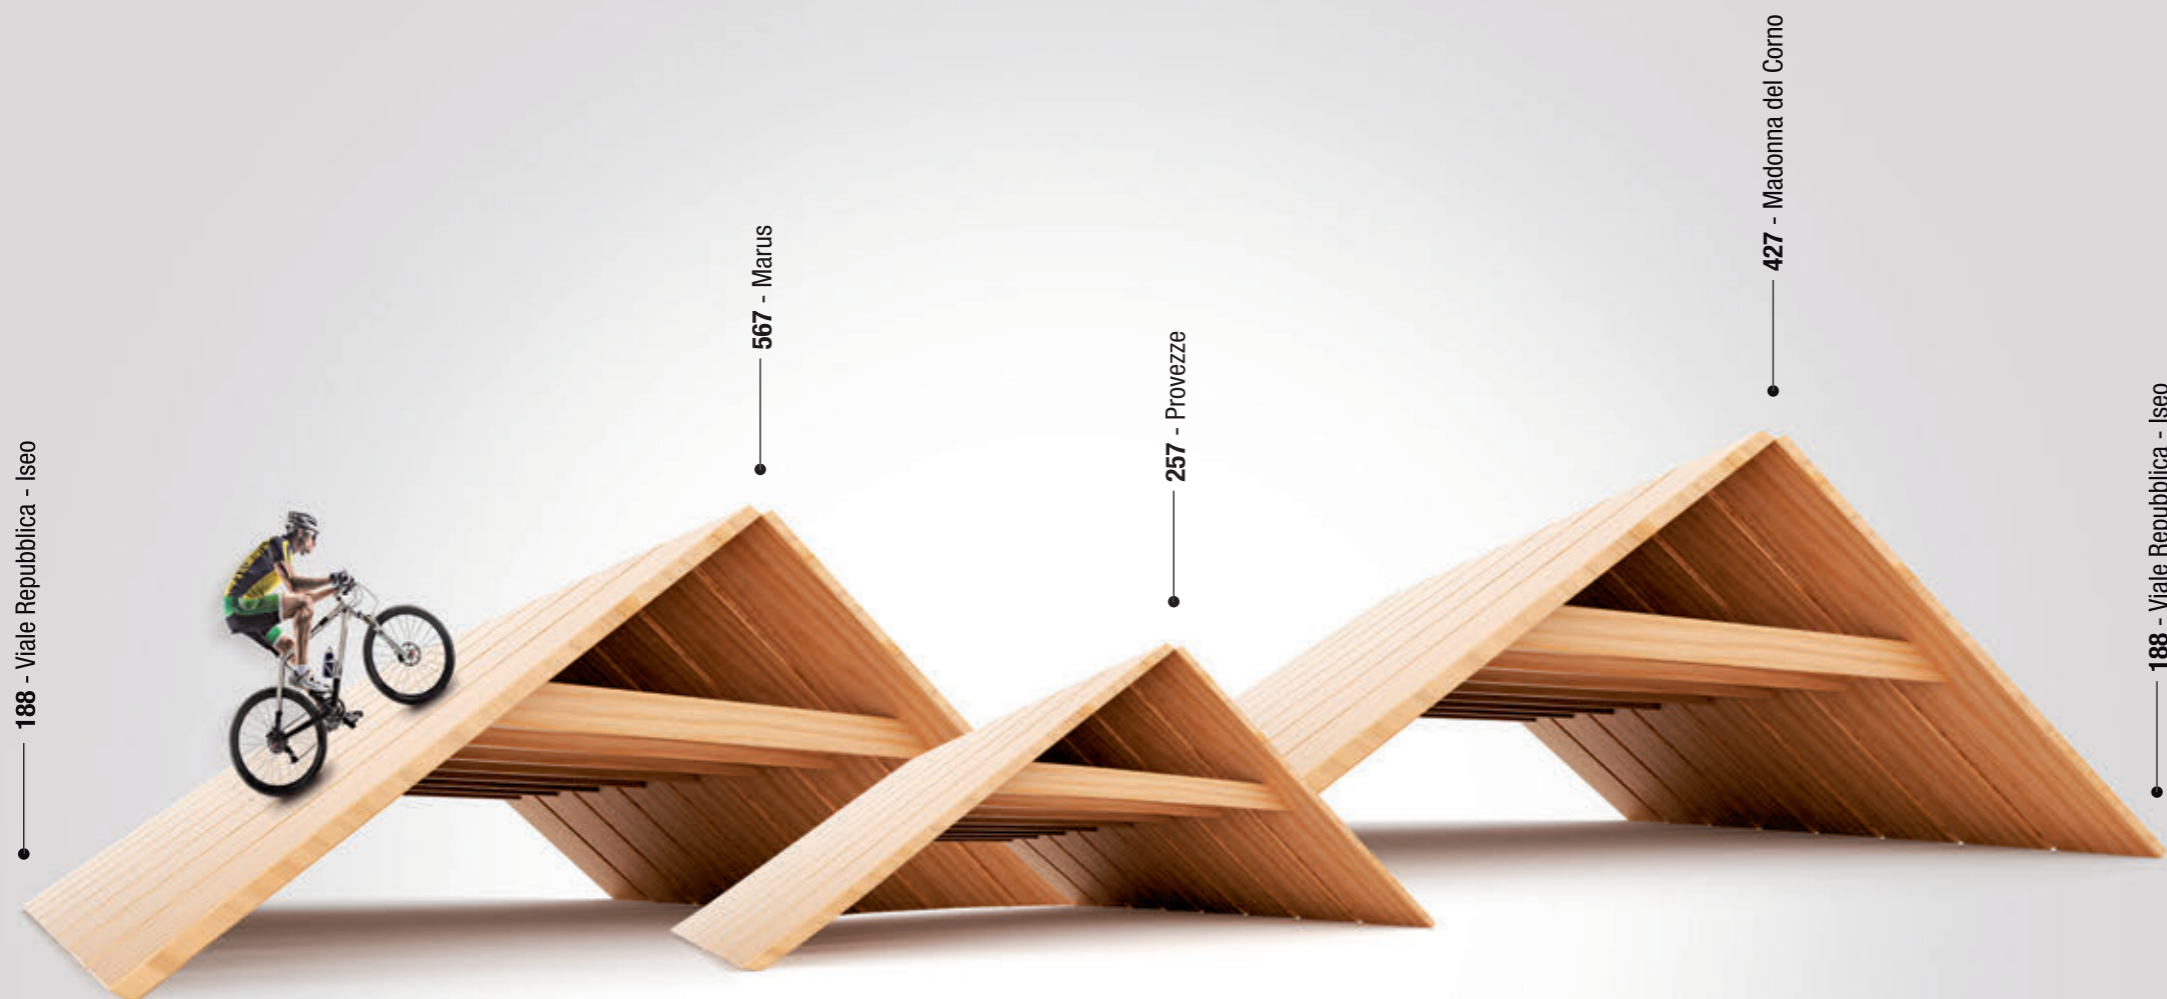

Con il Patrocinio di

Bianchi
MTB CHALLENGE

SENZA AGGIUNTA DI COLORANTI!

16^a Edizione
25 Settembre 2016
Iseo - Franciacorta

LA PASSIONE PORTA LONTANO.

Gruppo Nulli e GimondiBike. Insieme per amore delle performance.

Lasciarsi alle spalle 63 anni di avanguardia, eccellenza e qualità edilizia è un traguardo che ci rende fieri. Dal 1953 progettiamo coperture in legno e sistemi in legno-calcestruzzo evoluti per le grandi opere e il mondo dell'edilizia residenziale, pubblica, religiosa e commerciale in Italia e nel mondo. È con questo spirito e, amore per lo sport, che facciamo il tifo per tutti i ciclisti MTB che parteciperanno alla GimondiBike. Forza e pedalare!