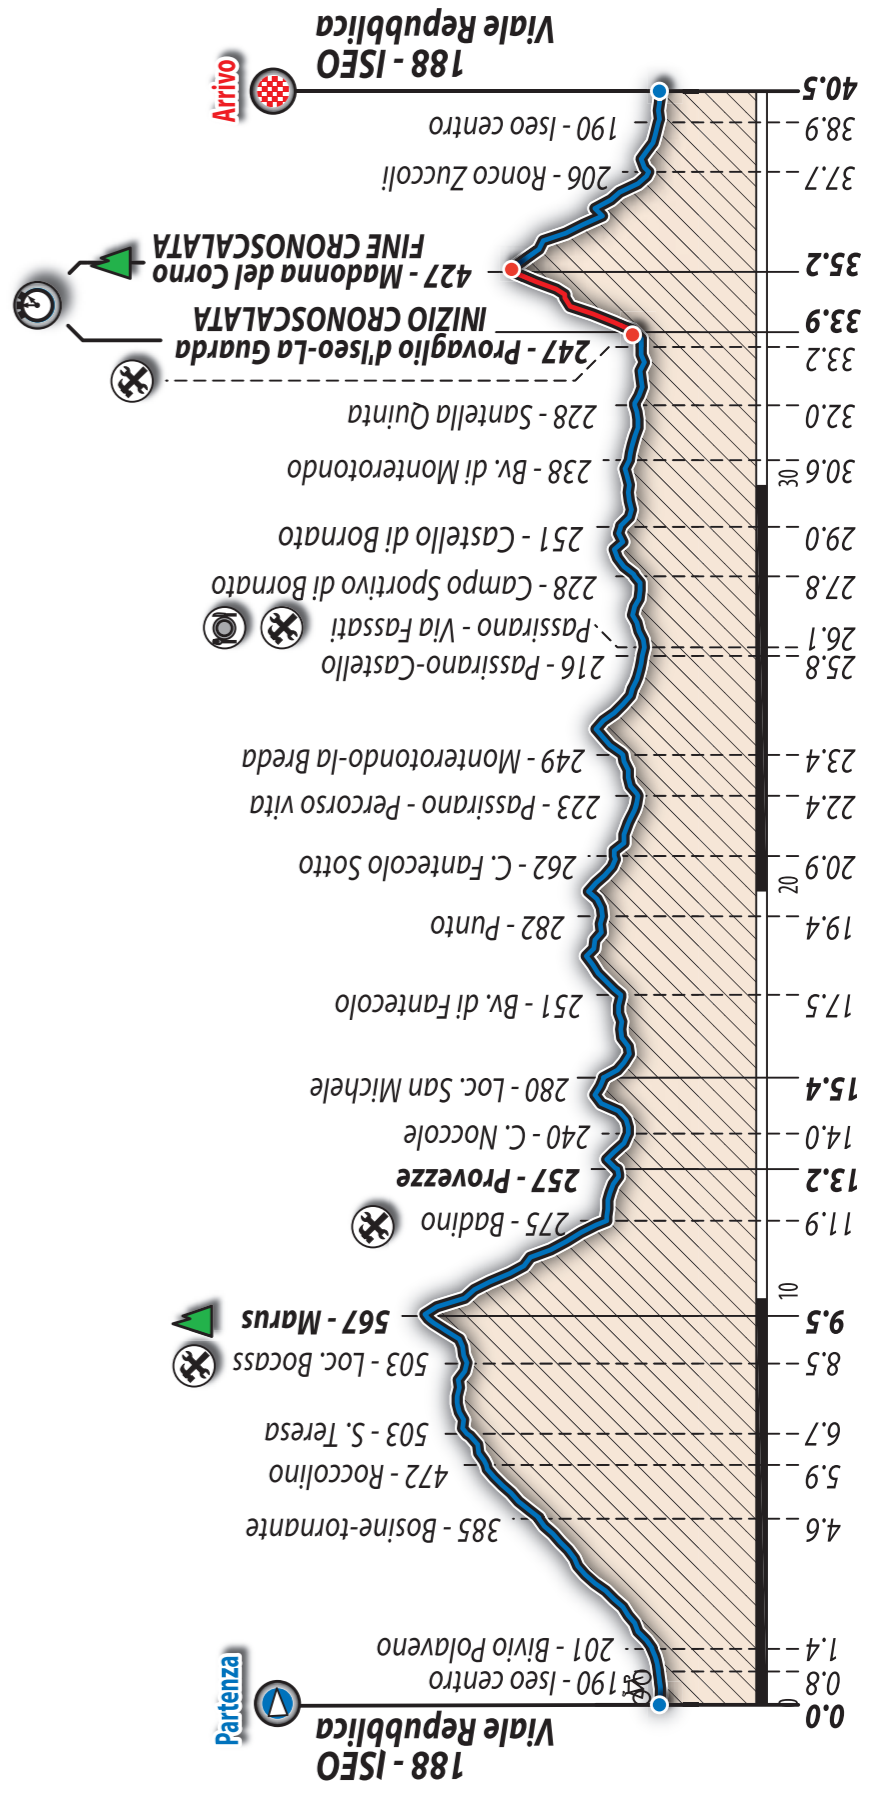

PERCORSO, GIRARE, PEDALARE, GIRARE